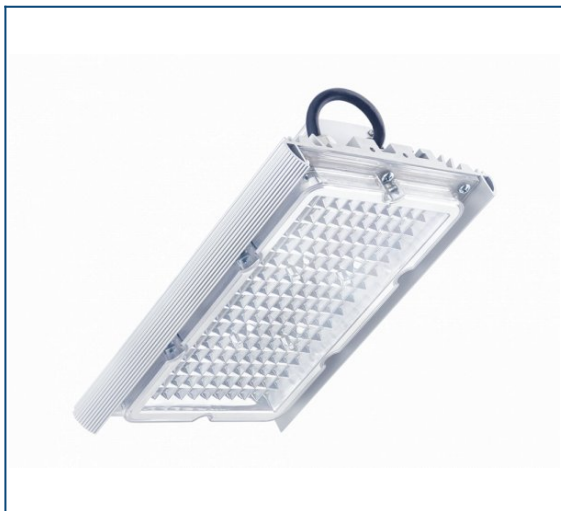

Diora Unit TR 45/6500 K60 5K i лира

Артикул: DUTR45K60-5K-I-L

Цена: 18 472 рублей

Назначение

Освещение объектов с повышенной температурой: литейные цеха, деревообрабатывающие предприятия, кузнечные цеха, ТЭЦ, ГРЭС.

О светильнике

- Рабочая температура до 75 °С
- Высокоэффективная рефлекторная оптика
- Защитный угол 32°
- Степень защиты IP67
- Минимальные пусковые токи

ОПИСАНИЕ

Установка

Поворотная лира для горизонтального крепления на потолок, стены, балки. Имеет возможность регулировки угла наклона к опорной поверхности от 0° до 180° с шагом 5°. Опционально доступны крепления: регулируемый консольный кронштейн (до 82 мм), тросовый подвес, рым-болт и встраиваемое крепление для АЗС.

Электрическое подключение

Кабель с сечением не менее 3х0,75 мм с помощью клеммника. Клеммник не входит в комплект поставки.

Конструкция

Корпус изготовлен из экструдированного алюминиевого профиля (сплав АД31Т1) с анодированным покрытием. Поворотная лира — сталь 2,5 мм, окрашенная порошковой краской. Источник питания отделен от корпуса светильника с помощью проставок.

Драйвер

Одностадийный двухкаскадный с гальванической развязкой и активным корректором мощности.

Оптическая часть

Защитное стекло из стабилизированного ударопрочного оптического поликарбоната. Рефлекторная решетка изготовлена из пластика с вакуумной металлизацией алюминием. Она обеспечивает защитный угол 32°, сводящий к минимуму слепящий эффект.